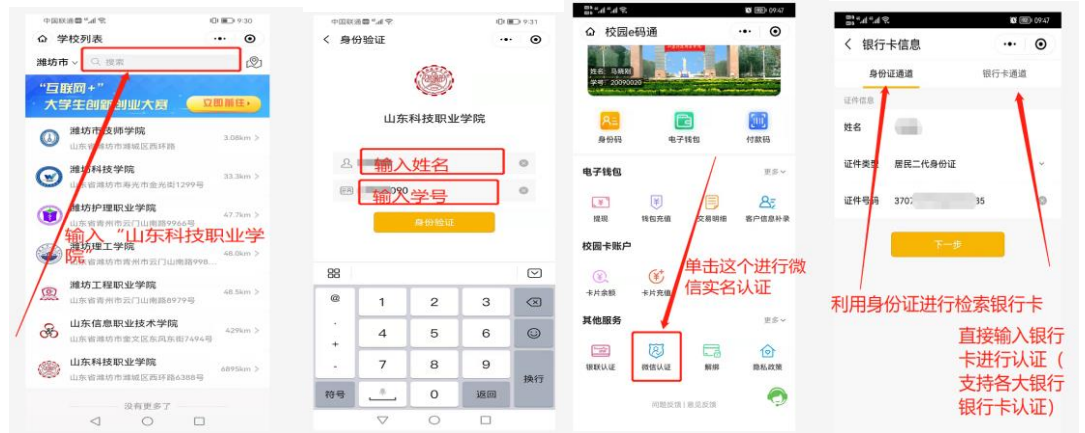

# 山东科技职业学院一卡通使用明白纸

在就餐付款三种方式，请大家根据自己情况任选一种使用

方式1：使用微信支付付款（需要微信实名认证）

1. 关注“校园e码通” 2. 进入山东科技职业学院 3. 输入姓名学号 4. 单击微信认证进行实名 5. 短信验证绑定成功

方式2：使用“云上山科”微信服务号付款（先充值再付款）

1. 关注云上山科服务号 2. 先充值 3. 打开支付码 4. 使用二维码付款

方式3. 使用云上山科校园卡app 付款（先充值再付款）