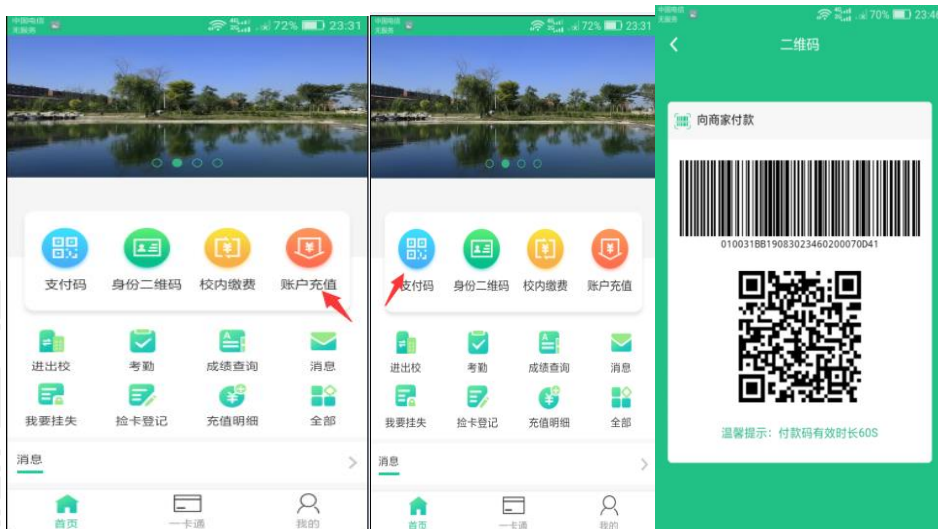

# 山东科技职业学院一卡通使用明白纸

在就餐付款三种方式，请大家根据自己情况任选一种使用

方式1：使用微信支付付款（需要微信实名认证）

1. 关注“校园e码通” 2. 进入山东科技职业学院 3. 输入姓名学号 4. 单击微信认证进行实名 5. 短信验证绑定成功

方式2：使用“云上山科”微信服务号付款（先充值再付款）

1. 关注云上山科服务号 2. 先充值 3. 打开支付码 4. 使用二维码付款

方式3. 使用云上山科校园卡app 付款（先充值再付款）